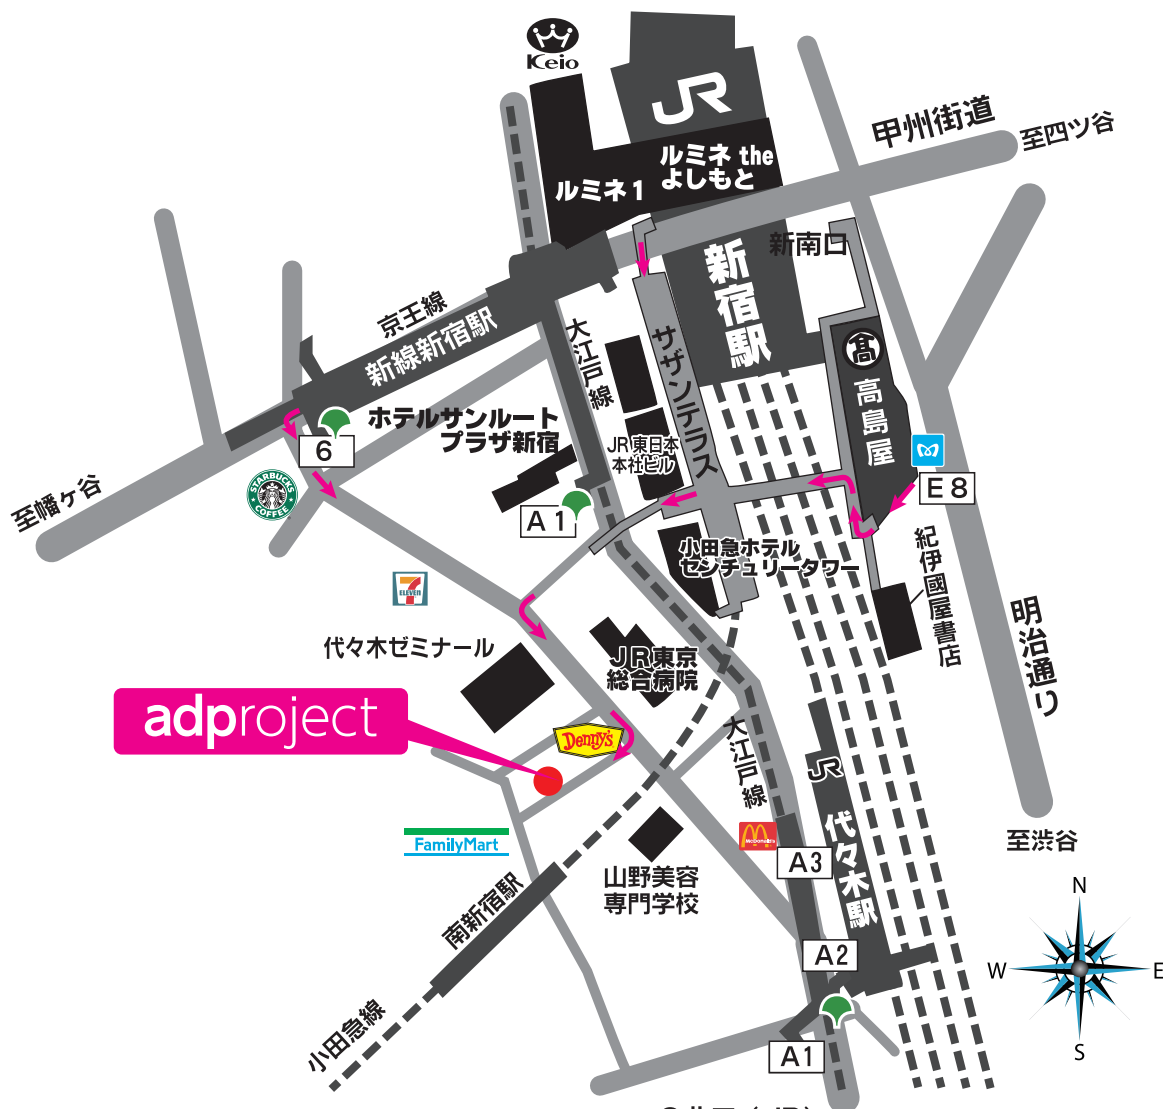

■アクセスマップ

《最寄りの交通機関》

- 「新宿」駅
 - ・JR南口より徒歩9分
 - ・都営地下鉄大江戸線「A1」出口より徒歩5分
 - ・都営地下鉄新宿線「6」出口より徒歩7分
- 「新宿三丁目」駅
 - ・東京メトロ副都心線・丸ノ内線「E8」出口より徒歩9分
- 「代々木」駅
 - ・JR北口より徒歩5分
 - ・都営地下鉄大江戸線「A2」出口より徒歩5分
- 「南新宿」駅
 - ・小田急線改札より徒歩2分

- 北口（JR）
- A2出口（都営大江戸線）

株式会社エーディープロジェクト www.adproject.co.jp

〒151-0053 東京都渋谷区代々木 2-27-4
 TEL. 03-5333-1991 (代) FAX. 03-5333-1992
 2-27--4 Yoyogi, Shibuya-ku, Tokyo 151-0053, JAPAN

Positive mind
 adproject