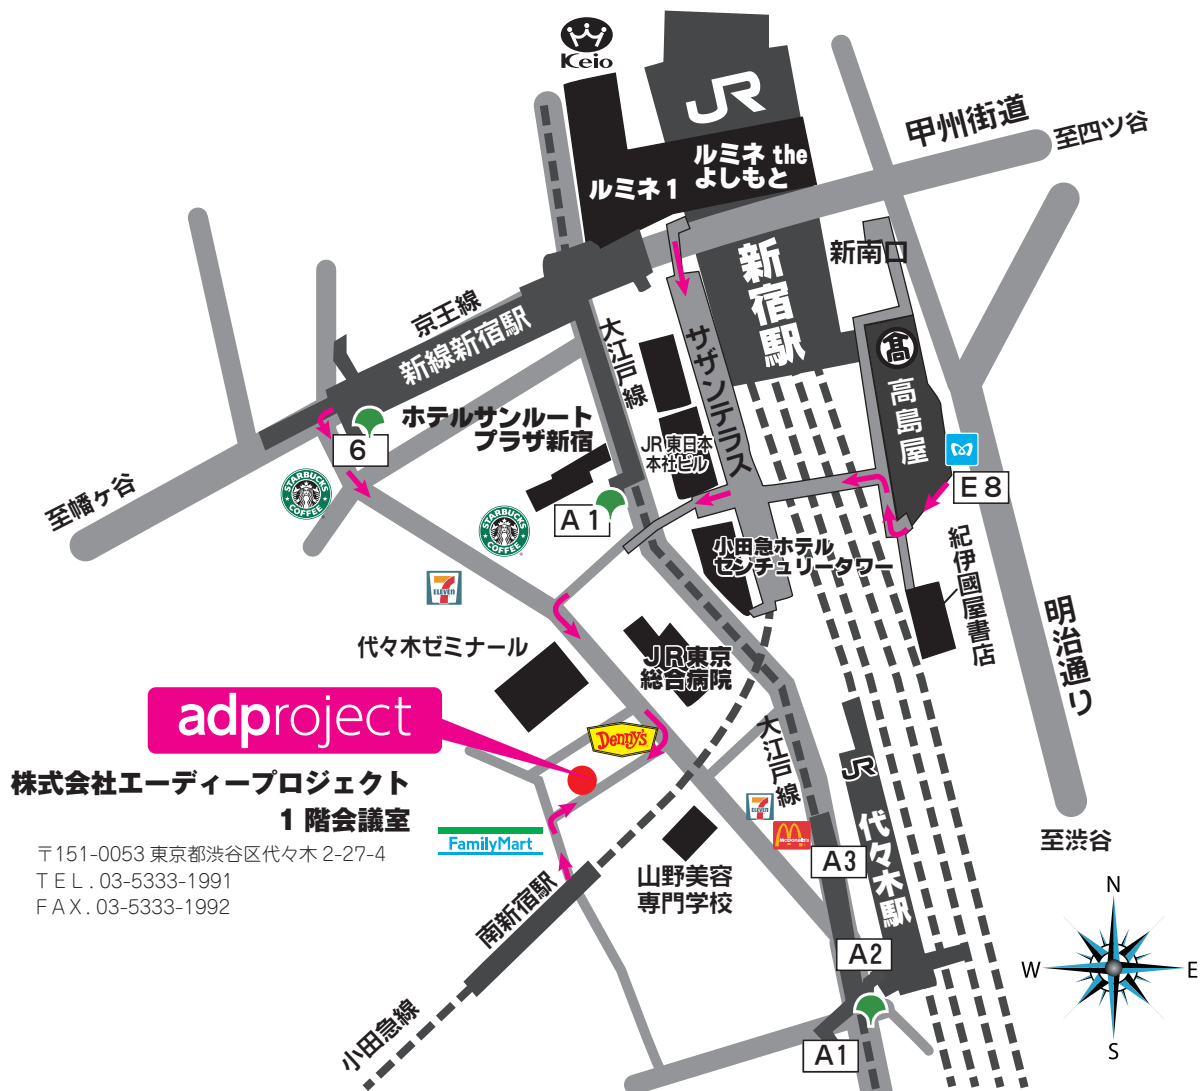

YUMI YOSHIMOTO  
LIFE ARTIST  
ACADEMY

# サロンセミナー会場ご案内図

**株式会社エーディープロジェクト**  
**1階会議室**

〒151-0053 東京都渋谷区代々木 2-27-4  
TEL . 03-5333-1991  
FAX . 03-5333-1992

《最寄りの交通機関》

- 「新宿」駅
  - ・JR 南口より徒歩9分
  - ・都営地下鉄大江戸線「A1」出口より徒歩5分
  - ・都営地下鉄新宿線「6」出口より徒歩7分
- 「新宿三丁目」駅
  - ・東京メトロ副都心線・丸ノ内線「E8」出口より徒歩9分
- 「代々木」駅
  - ・JR 北口より徒歩5分
  - ・都営地下鉄大江戸線「A2」出口より徒歩5分
- 「南新宿」駅
  - ・小田急線改札より徒歩2分