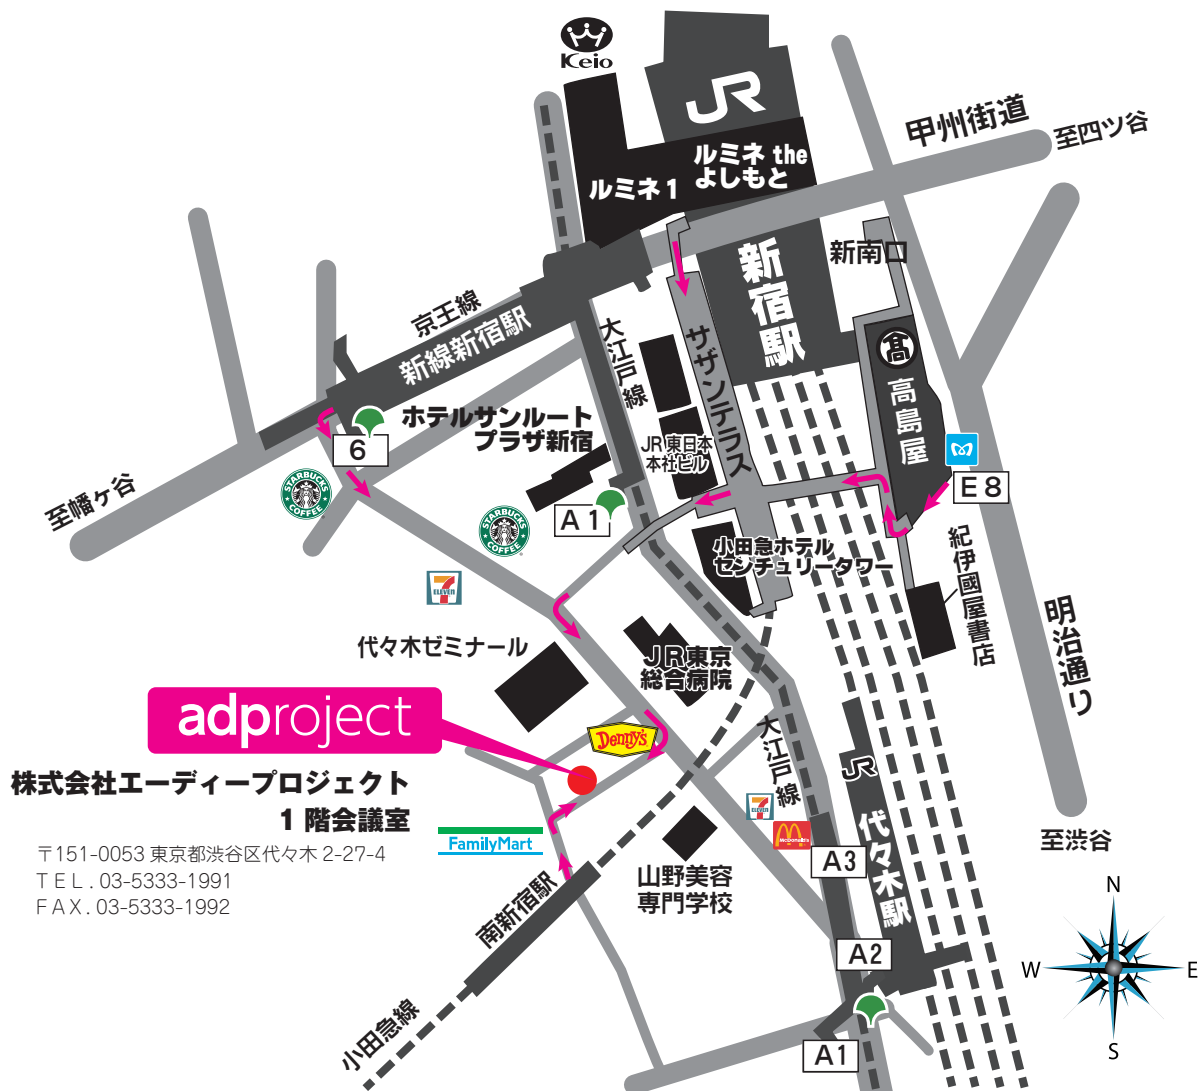

YUMI YOSHIMOTO  
LIFE ARTIST  
ACADEMY

## サロンセミナー会場ご案内図

**株式会社エーディープロジェクト**  
1階会議室

〒151-0053 東京都渋谷区代々木 2-27-4  
TEL . 03-5333-1991  
FAX . 03-5333-1992

《最寄りの交通機関》

- 「新宿」駅
  - ・JR 南口より徒歩9分
  - ・都営地下鉄大江戸線「A1」出口より徒歩5分
  - ・都営地下鉄新宿線「6」出口より徒歩7分
- 「新宿三丁目」駅
  - ・東京メトロ副都心線・丸ノ内線「E8」出口より徒歩9分
- 「代々木」駅
  - ・JR 北口より徒歩5分
  - ・都営地下鉄大江戸線「A2」出口より徒歩5分
- 「南新宿」駅
  - ・小田急線改札より徒歩2分